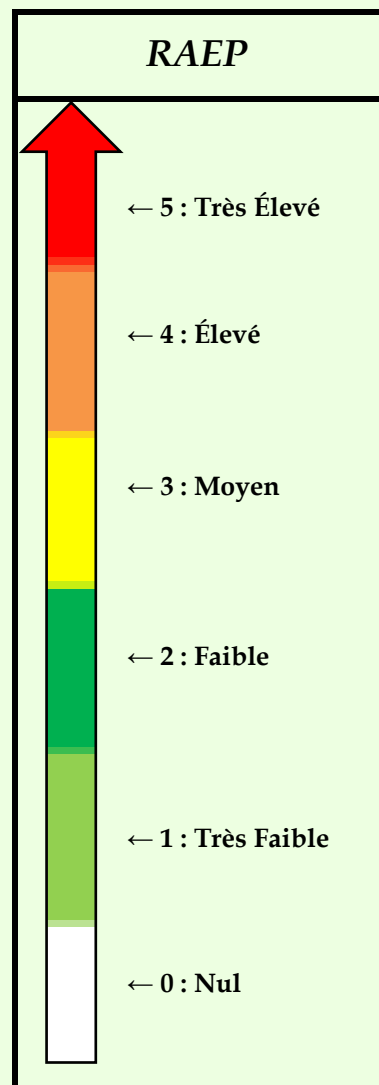

INFORMATION SUR LE RAEP - Ville de BORDEAUX

Édité le 8 octobre 2020

Mail à : Bulletins Bordeaux et Nouvelle-Aquitaine

	DÉSIGNATION	QUANTITE	RAEP	EVOLUTION
Taxon dominant :	Cèdre	12	0	+
Taxons Secondaires :	Graminées	2	0	-
	Cyprès	1	0	+
	Plantain	1	0	-
	TOTAUX POLLENS	16		

RAEP Global :

0

(Risque d'Allergie lié à l'Exposition aux Pollens)

Commentaire : Fin de la saison pollinique 2020! Plus de gêne pour les allergiques. Les pollens de cèdre passent en tête du classement des pollens et recouvrent souvent les surfaces extérieures (balcons, voitures, trottoirs, fenêtres, routes...) d'une poudre jaune mais sans pour autant gêner les allergiques car ils ne sont pas vraiment allergisants.